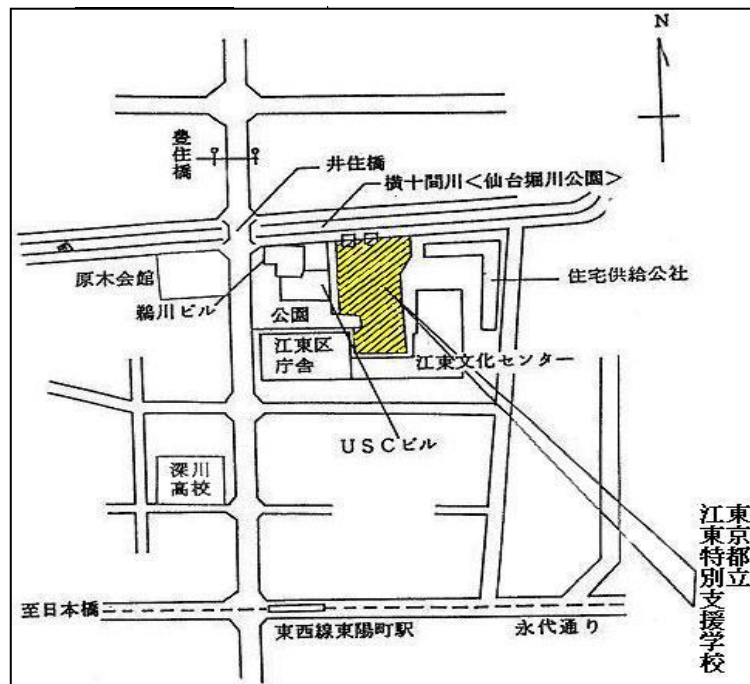

[本校の連絡先とアクセス]

所在地

江東区東陽4-11-45
TEL 03-3615-2341

最寄り駅

東京メトロ東西線
東陽町駅より徒歩8分
都営バス豊住橋バス停より
徒歩2分

※駐車場がありませんので
車での御来校は御遠慮く
ださい。

<問合せ先>

東京都立江東特別支援学校
電話 03-3615-2341
副校長 宮本 光司
主幹教諭 鈴木 泉子